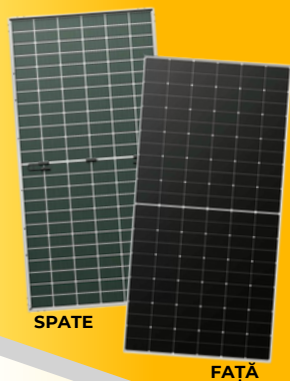

PREȚURILE INCLUD TVA

PREȚURILE SUNT VALABILE DE LA 02.10.2024

OFERTĂ SISTEME FOTOVOLTAICE REZIDENȚIALE - PERS FIZICE

PANOURI FOTOVOLTAICE

LONGi
BIFACIAL

575 W
PUTERE NOMINALA
PARTE FRONTALA

720 W
PUTERE NOMINALA
COMBINATA