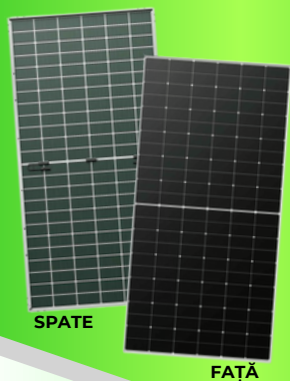

✉ office@sescompany.ro

 www.sescompany.ro

📍 STR. GRIGORE URECHE NR. 71

OFERTĂ SISTEME FOTOVOLTAICE REZIDENȚIALE - CASA VERDE 2023

PANOURI FOTOVOLTAICE

LONGi
BIFACIAL

575 W
PUTERE NOMINALA
PARTE FRONTALA

720 W
PUTERE NOMINALA
COMBINATA